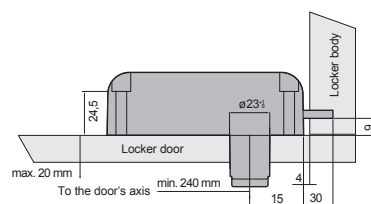

ISO 14001 GA-2006/0345
Première entreprise à avoir la
certification environnementale
dans le secteur.

Fabrication sans CO2.

FICHE TECHNIQUE

DROITE

GAUCHE

TECHNOLOGIES	Protocole	RFID, Bluetooth
	Standards RFID	MIFARE® (DESFire EV1 & EV2, Ultralight, Ultralight C, Classic1K/4K 4B et 7B UID – ISO/IEC 14443), ISO 15693
	Lecture	UID / Secteur
	Objets personnels connectés	Cartes, bracelets, FOB, clés Technogym et autocollants RFID
	Système d'exploitation Bluetooth	Android et iOS
MODES D'UTILISATION	Mode libre	Jusqu'à 3 serrures simultanément avec un seul objet personnel connecté
	Mode dédié	Jusqu'à 6 serrures simultanément avec un seul objet personnel connecté
	Mode multifonction	Jusqu'à 3 serrures libres et 3 serrures dédiées simultanément avec un seul objet personnel connecté
	Mode location	Configurable par périodes de 15 minutes
INTERFACES UTILISATEUR	Notifications	LED (rouge, orange et verte)
	Notifications de fermeture de la serrure	Buse en position fermée LED rouge clignotant toutes les 2 secondes (configurable)
	Alarmes	Alerte de batterie faible Alerte d'occupation élevée
INTERFACES DE COMMUNICATION	Standard de communication	Pile propriétaire sans fil 2,4GHz
	Mode de cryptage	AES 256
	Portée du champ de lecture (sans fil)	Jusqu'à 50 m (selon la disposition)
ALIMENTATION	Batteries (type et quantité)	4 piles alcalines VARTA Type AA
	Durée de vie des piles	Jusqu'à 10 ans à température ambiante (Selon l'utilisation et la configuration)
CARACTÉRISTIQUES MÉCANIQUES	Dimensions	119,5 mm x 35 mm x 118 mm
	Poids	375 g
	Résistance de la buse	1000 N
	Boîtier	Gris (RAL 7035)
CONDITIONS ENVIRONNEMENTALES	Température	De -10 °C à 42 °C (intérieurs)
	Humidité	< 97 % (sans condensation)
	Type de protection	IK09 / IP55
INFOS GATEWAY	Protocole	2,4 GHz propriétaire (IEEE 802.15.4)
	Nombre maximal de connexions	Jusqu'à 500 (selon la disposition de l'installation)
	Distance de lecture	Jusqu'à 50 m (selon la disposition de l'installation)
	Standard de communication	LAN Ethernet RJ-45, USB
	Ethernet	DHCP
	Alimentation	Sortie 8-30 VDC, 12 W min. Prend en charge IEEE 802.11 PoE