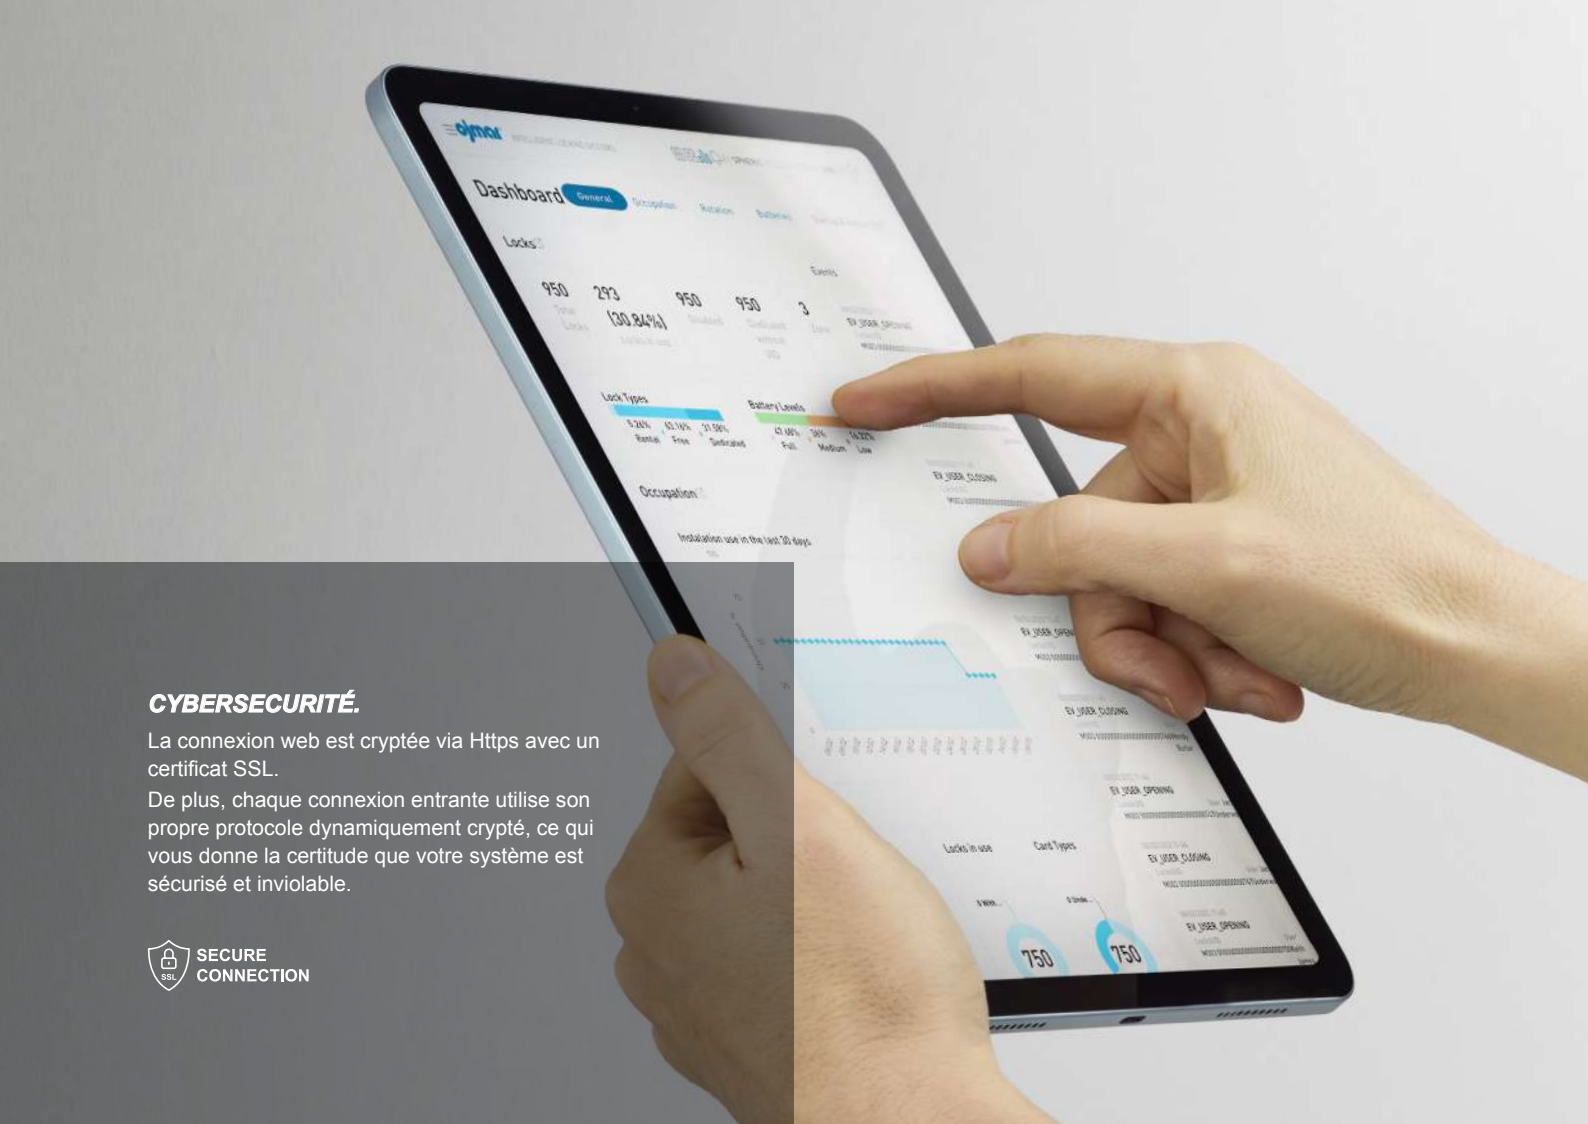

CYBERSECURITÉ.

La connexion web est cryptée via Https avec un certificat SSL.
De plus, chaque connexion entrante utilise son propre protocole dynamiquement crypté, ce qui vous donne la certitude que votre système est sécurisé et inviolable.