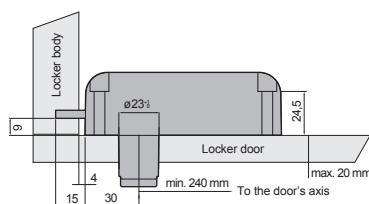

ISO 14001 GA-2006/0345
Première entreprise à avoir la
certification environnementale
dans le secteur.

Fabrication sans CO2.

FICHE TECHNIQUE

DROITE

GAUCHE

TECHNOLOGIES	Protocole	RFID, Bluetooth
	Standards RFID	MIFARE® (DESFire EV1 & EV2, Ultralight, Ultralight C, Classic1K/4K 4B et 7B UID – ISO/IEC 14443), ISO 15693
	Lecture	UID / Secteur
	Objets personnels connectés	Cartes, bracelets, FOB, clés Technogym et autocollants RFID
	Système d'exploitation Bluetooth	Android et iOS
MODES D'UTILISATION	Mode libre	Jusqu'à 3 serrures simultanément avec un seul objet personnel connecté
	Mode dédié	Jusqu'à 6 serrures simultanément avec un seul objet personnel connecté
	Mode multifonction	Jusqu'à 3 serrures libres et 3 serrures dédiées simultanément avec un seul objet personnel connecté
	Mode location	Configurable par périodes de 15 minutes
INTERFACES UTILISATEUR	Notifications	LED (rouge, orange et verte)
	Notifications de fermeture de la serrure	Buse en position fermée LED rouge clignotant toutes les 2 secondes (configurable)
	Alarmes	Alerte de batterie faible Alerte d'occupation élevée
INTERFACES DE COMMUNICATION	Standard de communication	Pile propriétaire sans fil 2,4GHz
	Mode de cryptage	AES 256
	Portée du champ de lecture (sans fil)	Jusqu'à 50 m (selon la disposition)
ALIMENTATION	Batteries (type et quantité)	4 piles alcalines VARTA Type AA
	Durée de vie des piles	Jusqu'à 10 ans à température ambiante (Selon l'utilisation et la configuration)
CARACTÉRISTIQUES MÉCANIQUES	Dimensions	119,5 mm x 35 mm x 118 mm
	Poids	375 g
	Résistance de la buse	1000 N
	Boîtier	Gris (RAL 7035)
CONDITIONS ENVIRONNEMENTALES	Température	De -10 °C à 42 °C (intérieurs)
	Humidité	< 97 % (sans condensation)
	Type de protection	IK09 / IP55
INFOS GATEWAY	Protocole	2,4 GHz propriétaire (IEEE 802.15.4)
	Nombre maximal de connexions	Jusqu'à 500 (selon la disposition de l'installation)
	Distance de lecture	Jusqu'à 50 m (selon la disposition de l'installation)
	Standard de communication	LAN Ethernet RJ-45, USB
	Ethernet	DHCP
	Alimentation	Sortie 8-30 VDC, 12 W min. Prend en charge IEEE 802.11 PoE