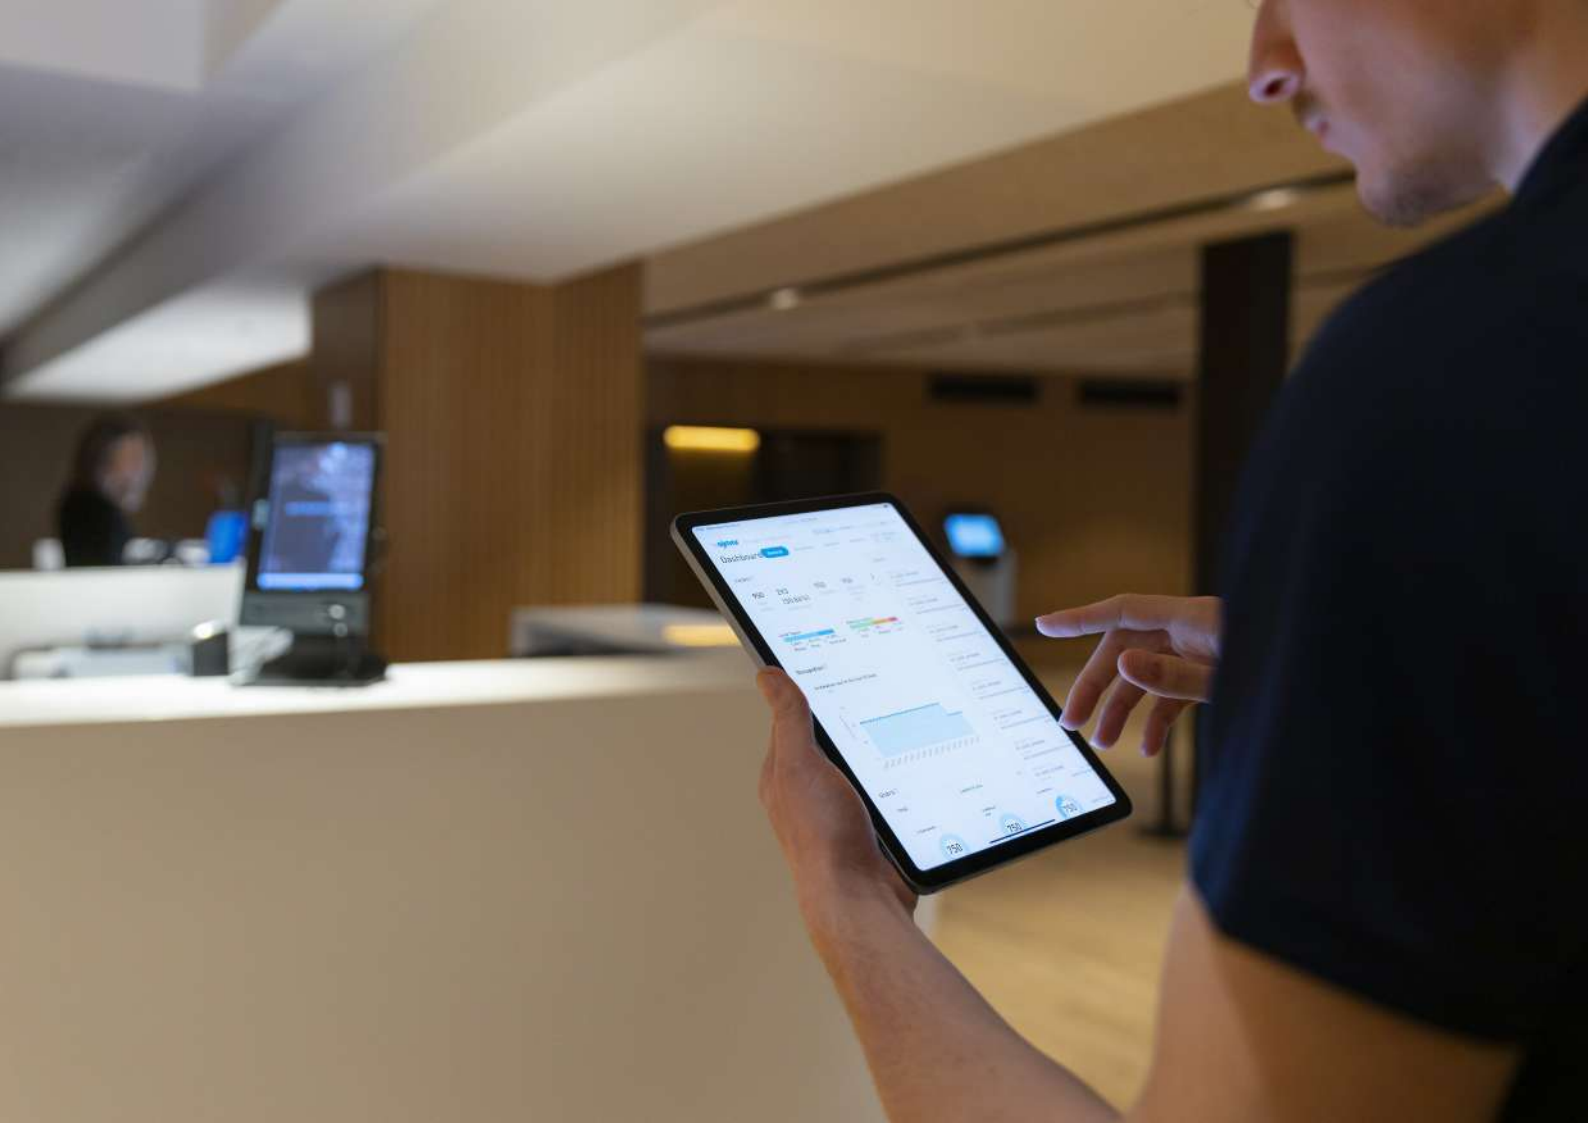

FLEXIBLE

UTILISER VOS BRACELETS D'ACCÈS EXISTANTS OU VOTRE SMARTPHONE

Les utilisateurs finaux peuvent également avoir un contrôle total sur leur application et peuvent réserver des casiers à l'avance.

OPTIMISEZ VOTRE ESPACE.

OTS@PULSE vous permet de réorganiser facilement votre aménagement et d'ajuster la configuration des casiers facilement et sans coût.

EXPÉRIENCE UTILISATEUR.

Avec une expérience utilisateur simple au cœur du système, OTS@PULSE est conçue pour fonctionner librement sans clés physiques ou codes. L'application Smart OTS@PULSE permet de réserver, d'ouvrir et de verrouiller votre casier à partir de votre téléphone ou de votre appareil intelligent.