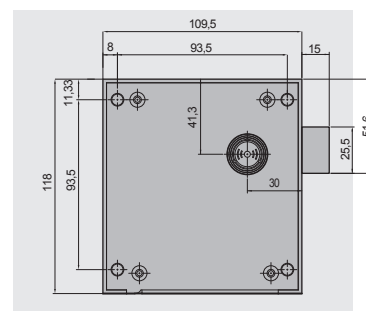

ISO 14001 GA-2006/0345
Première entreprise à avoir la
certification environnementale
dans le secteur.

Fabrication sans CO2.

FICHE TECHNIQUE

DROITE

GAUCHE

TECHNOLOGIES	Protocole	RFID, Bluetooth
	Standards RFID	MIFARE® (DESFire EV1 & EV2, Ultralight, Ultralight C, Classic1K/4K 4B et 7B UID – ISO/IEC 14443), ISO 15693
	Lecture	UID / Secteur
	Objets personnels connectés	Cartes, bracelets, FOB, clés Technogym et autocollants RFID
	Système d'exploitation Bluetooth	Android et iOS
MODES D'UTILISATION	Mode libre	Jusqu'à 3 serrures simultanément avec un seul objet personnel connecté
	Mode dédié	Jusqu'à 6 serrures simultanément avec un seul objet personnel connecté
	Mode multifonction	Jusqu'à 3 serrures libres et 3 serrures dédiées simultanément avec un seul objet personnel connecté
	Mode location	Configurable par périodes de 15 minutes
INTERFACES UTILISATEUR	Notifications	LED (rouge, orange et verte)
	Notifications de fermeture de la serrure	Buse en position fermée LED rouge clignotant toutes les 2 secondes (configurable)
	Alarmes	Alerte de batterie faible Alerte d'occupation élevée
INTERFACES DE COMMUNICATION	Standard de communication	Pile propriétaire sans fil 2,4GHz
	Mode de cryptage	AES 256
	Portée du champ de lecture (sans fil)	Jusqu'à 50 m (selon la disposition)
ALIMENTATION	Batteries (type et quantité)	4 piles alcalines VARTA Type AA
	Durée de vie des piles	Jusqu'à 10 ans à température ambiante (Selon l'utilisation et la configuration)
CARACTÉRISTIQUES MÉCANIQUES	Dimensions	119,5 mm x 35 mm x 118 mm
	Poids	375 g
	Résistance de la buse	1000 N
	Boîtier	Gris (RAL 7035)
CONDITIONS ENVIRONNEMENTALES	Température	De -10 °C à 42 °C (intérieurs)
	Humidité	< 97 % (sans condensation)
	Type de protection	IK09 / IP55
INFOS GATEWAY	Protocole	2,4 GHz propriétaire (IEEE 802.15.4)
	Nombre maximal de connexions	Jusqu'à 500 (selon la disposition de l'installation)
	Distance de lecture	Jusqu'à 50 m (selon la disposition de l'installation)
	Standard de communication	LAN Ethernet RJ-45, USB
	Ethernet	DHCP
	Alimentation	Sortie 8-30 VDC, 12 W min. Prend en charge IEEE 802.11 PoE