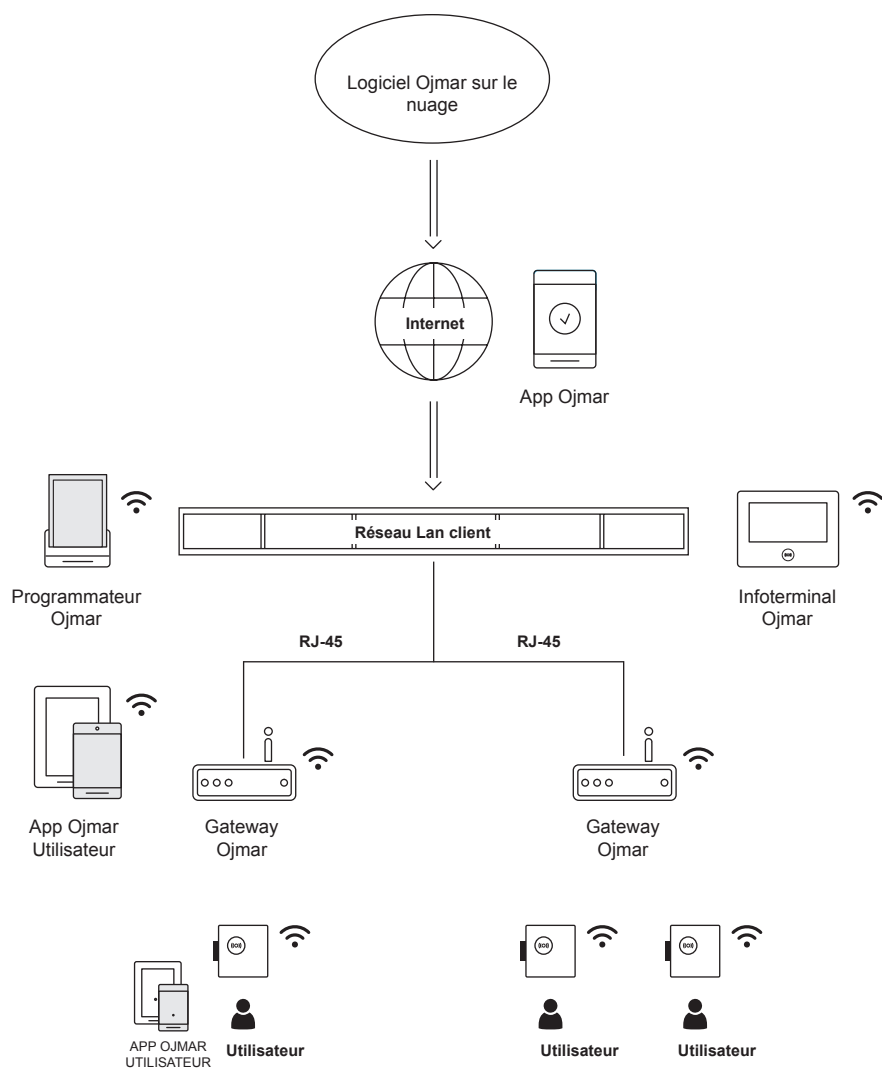

ARCHITECTURE DU SYSTÈME