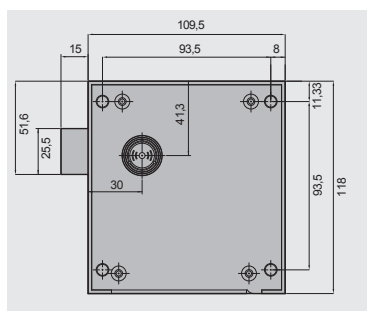

ISO 14001 GA-2006/0345
Première entreprise à avoir la
certification environnementale
dans le secteur.

Fabrication sans CO2.

FICHE TECHNIQUE

DROITE

GAUCHE

TECHNOLOGIES	Protocole	RFID, Bluetooth
	Standards RFID	MIFARE® (DESFire EV1 & EV2, Ultralight, Ultralight C, Classic1K/4K 4B et 7B UID – ISO/IEC 14443), ISO 15693
	Lecture	UID / Secteur
	Objets personnels connectés	Cartes, bracelets, FOB, clés Technogym et autocollants RFID
	Système d'exploitation Bluetooth	Android et iOS
MODES D'UTILISATION	Mode libre	Jusqu'à 3 serrures simultanément avec un seul objet personnel connecté
	Mode dédié	Jusqu'à 6 serrures simultanément avec un seul objet personnel connecté
	Mode multifonction	Jusqu'à 3 serrures libres et 3 serrures dédiées simultanément avec un seul objet personnel connecté
	Mode location	Configurable par périodes de 15 minutes
INTERFACES UTILISATEUR	Notifications	LED (rouge, orange et verte)
	Notifications de fermeture de la serrure	Buse en position fermée LED rouge clignotant toutes les 2 secondes (configurable)
	Alarmes	Alerte de batterie faible Alerte d'occupation élevée
INTERFACES DE COMMUNICATION	Standard de communication	Pile propriétaire sans fil 2,4GHz
	Mode de cryptage	AES 256
	Portée du champ de lecture (sans fil)	Jusqu'à 50 m (selon la disposition)
ALIMENTATION	Batteries (type et quantité)	4 piles alcalines VARTA Type AA
	Durée de vie des piles	Jusqu'à 10 ans à température ambiante (Selon l'utilisation et la configuration)
CARACTÉRISTIQUES MÉCANIQUES	Dimensions	119,5 mm x 35 mm x 118 mm
	Poids	375 g
	Résistance de la buse	1000 N
	Boîtier	Gris (RAL 7035)
CONDITIONS ENVIRONNEMENTALES	Température	De -10 °C à 42 °C (intérieurs)
	Humidité	< 97 % (sans condensation)
	Type de protection	IK09 / IP55
INFOS GATEWAY	Protocole	2,4 GHz propriétaire (IEEE 802.15.4)
	Nombre maximal de connexions	Jusqu'à 500 (selon la disposition de l'installation)
	Distance de lecture	Jusqu'à 50 m (selon la disposition de l'installation)
	Standard de communication	LAN Ethernet RJ-45, USB
	Ethernet	DHCP
	Alimentation	Sortie 8-30 VDC, 12 W min. Prend en charge IEEE 802.11 PoE