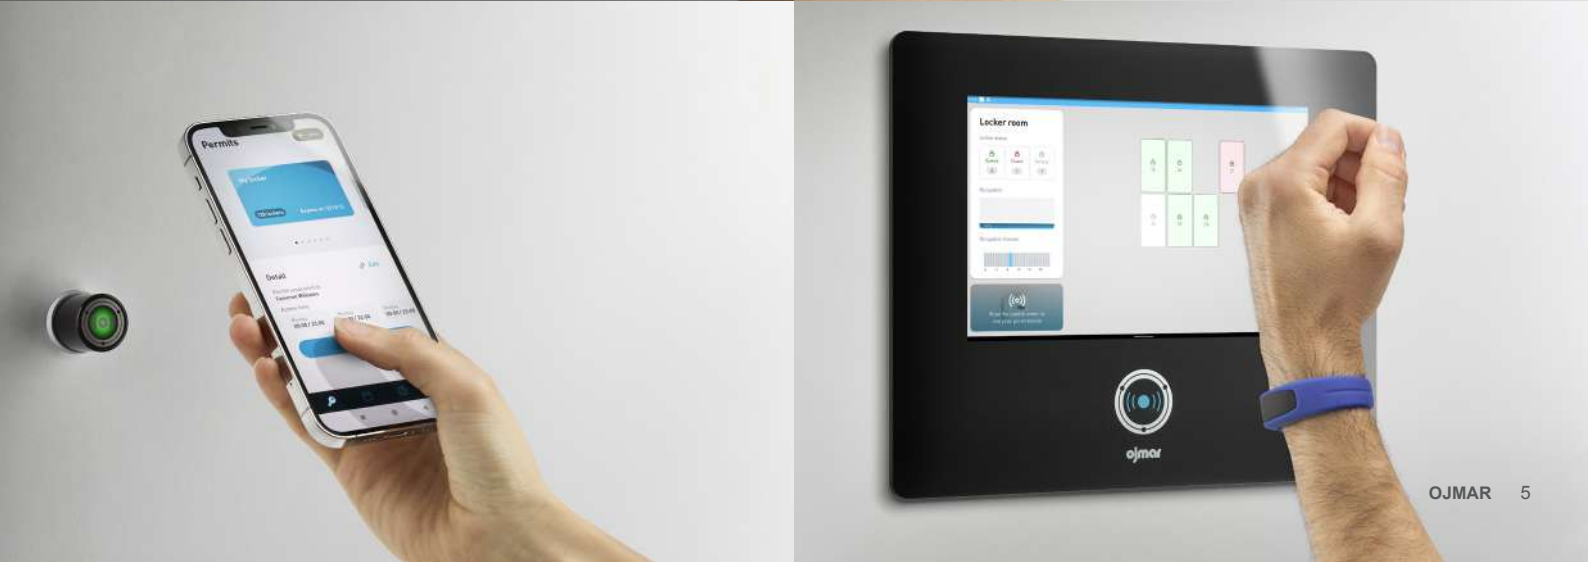

CYBERSECURITÉ.

La connexion web est cryptée via Https avec un certificat SSL.
De plus, chaque connexion entrante utilise son propre protocole dynamiquement crypté, ce qui vous donne la certitude que votre système est sécurisé et inviolable.